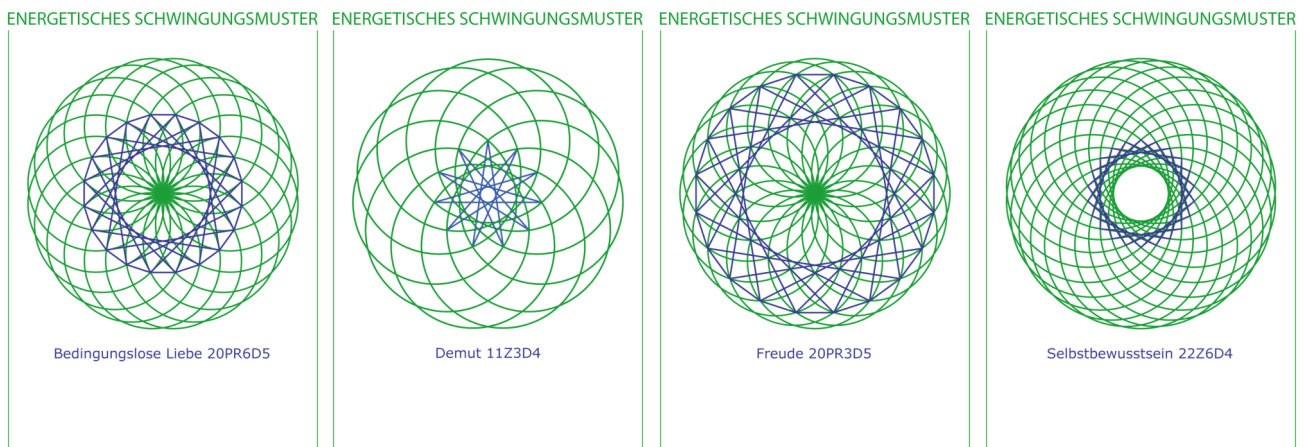

Ein gedrucktes energetisches Schwingungsmuster stärkt wie eine Meditationsplatte mit Schwingungsmuster durch seine fraktale Feldwirkung das eigene Energiefeld, wie auch den Raum in dem es hängt. Außerdem ist es von ästhetischem Wert und spricht Herz und Verstand gleichermaßen an. Jeder Begriff hat ein eigenes Schwingungsmuster, an dem sich seine energetischen Qualitäten ablesen lassen.

So kann ein Schwingungsmuster die Energie eines Wortes dauerhaft im Raum zur Verfügung stellen. Manche Begriffe haben ähnliche oder sogar gleiche Schwingungsmuster, dies offenbart energetische Parallelen oder Verwandtschaften die sich meist leicht nachvollziehen lassen. Beispielsweise haben: „Hände und Selbstheilungskräfte“, „Dankbarkeit und Schmecken“, „Mann und Stehen“ oder „Trauer und Mitgefühl“, jeweils ein und das selbe Schwingungsmuster.

Bis jetzt habe ich über 450 Schwingungsmustercodes einzelner Begriffe ausgependelt und in einer Liste verzeichnet, so lässt sich jeder neu hinzukommende Begriff leicht energetisch vergleichen und quasi in eine energetische Familie einordnen.

Die Größe des Drucks hat keinen direkten Einfluss auf die energetische Wirkung des Schwingungsmusters, dennoch kann es für Räume wertvoll sein das Schwingungsmuster in einer angemessenen Größe zu präsentieren. Vom Taschenformat bis DinA1 sind stufenlos alle Größen verfügbar.

Beispiele:

Energetisches Schwingungsmuster als Druck in DinA4

40,00 € inkl. 7% MwSt. zzgl. Versandkosten

für bereits vorhandene, früher erstellte Schwingungsmuster:
20,00 € inkl. 7% MwSt. zzgl. Versandkosten

Andere Formate auf Anfrage