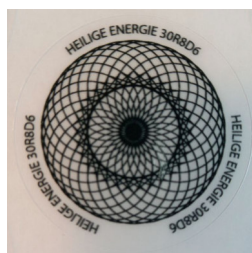

2.6 Transparente Aufkleber „Heiliges Wasser“, „Heilige Energie“ und „Energie zum Halten des Qi und zum Harmonisieren von Strahlung“

Aufkleber Ø 50 mm: „Heiliges Wasser“ zum Energetisieren von Wasser
z.B. für Wasserbehälter, Kaffeemaschine oder Wasserfilter.

Aufkleber Ø 40 mm: „Heilige Energie“ zum harmonisieren elektromagnetischer Strahlungen
z.B. für Handys, Tablets oder Laptops.

Aufkleber Ø 50 mm: „Energie zum Halten des Qi und zum Harmonisieren von Strahlung“
z.B. auf großen Fensterscheiben oder Glastüren.

Aufkleber „Heiliges Wasser“, „Heilige Energie“, „Qi-halten“